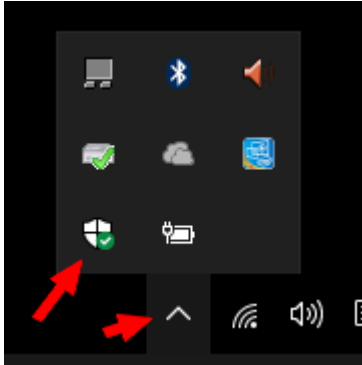

Deblocage du Pare Feu Windows pour MobileStats

Dans la barre du bas, cliquez sur la petite flèche pour faire apparaître la fenêtre et 2 fois sur Windows defender.

Cliquez sur le pare-feu.

Pare-feu et protection
du réseau

Aucune action requise.

Cliquez sur autoriser une application via le pare-feu.

Autoriser les applications à communiquer à travers le Pare-feu Windows

Pour ajouter, modifier ou supprimer des applications et des ports autorisés, cliquez sur Modifier les paramètres.