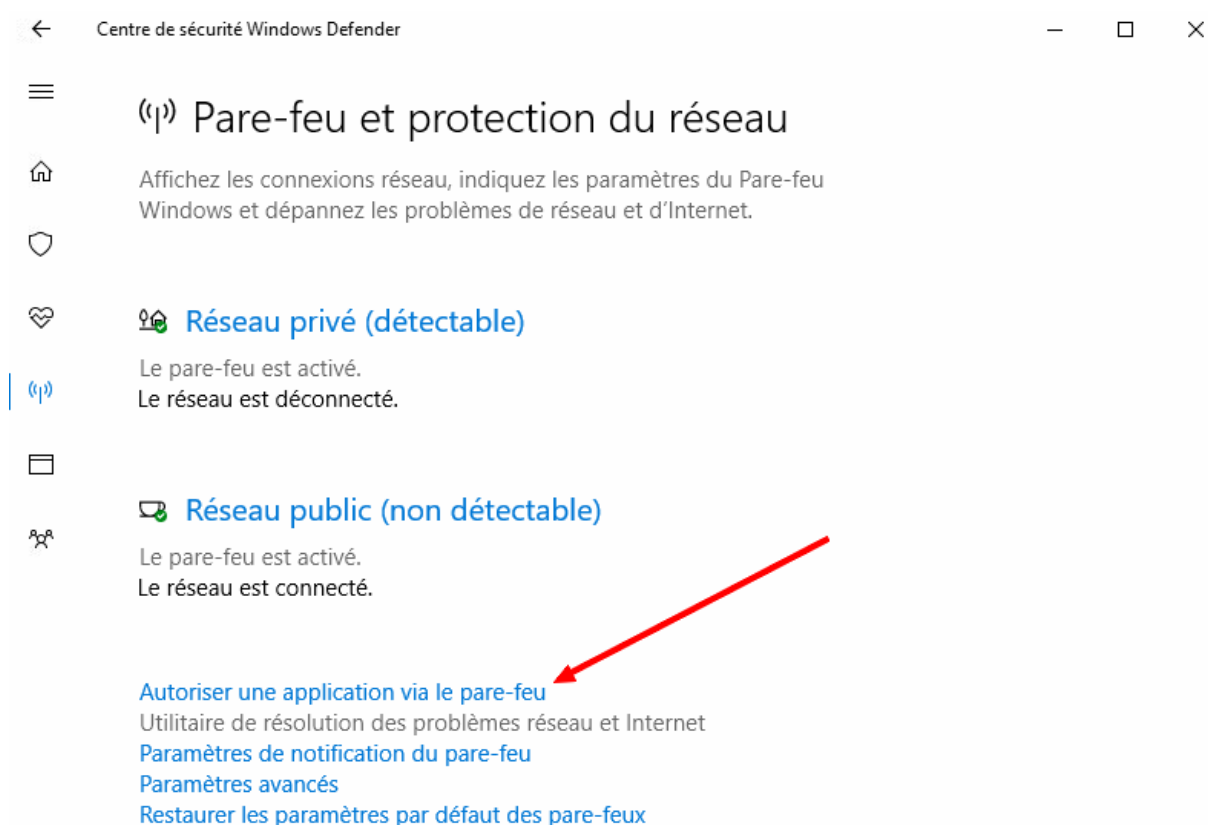

Deblocage du Pare Feu Windows pour MobileStats

Dans la barre du bas, cliquez sur la petite flèche pour faire apparaître la fenêtre et 2 fois sur Windows defender.

Cliquez sur le pare-feu.

Pare-feu et protection
du réseau

Aucune action requise.

Cliquez sur autoriser une application via le pare-feu.

Autoriser les applications à communiquer à travers le Pare-feu Windows

Pour ajouter, modifier ou supprimer des applications et des ports autorisés, cliquez sur Modifier les paramètres.